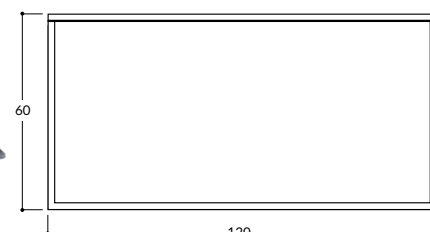

Mesadas de cocina con zócalo

- 1,00 x 0,60 izq. - 0,45 x 0,30 x 0,15

- Bacha Integral
- Bacha de Acero Inoxidable

- 1,20 x 0,60 izq./der. - 0,52 x 0,32 x 0,15

- Bacha Integral
- Bacha de Acero Inoxidable

- 1,40 x 0,60 izq./der. - 0,52 x 0,32 x 0,15

Colores

Beige

Gris Claro

Gris Oscuro

Negro

Rojo

Mesadas de cocina sin zócalo

- 0,80 x 0,51 - 0,34 x 0,37 x 0,15
- 1,00 x 0,51 - 0,34 x 0,37 x 0,15

- Bacha Integral
- Bacha de Acero Inoxidable

- 1,20 x 0,53 - 0,45 x 0,30 x 0,15
- 1,20 x 0,60 - 0,45 x 0,30 x 0,15

- Bacha Integral
- Bacha de Acero Inoxidable

- 1,40 x 0,53 - 0,45 x 0,30 x 0,15
- 1,40 x 0,60 - 0,52 x 0,32 x 0,15

- Bacha Integral
- Bacha de Acero Inoxidable

- 1,60 x 0,60 - 0,52 x 0,32 x 0,15

- Bacha Integral
- Bacha de Acero Inoxidable

Paños ciegos

- 0,40 x 0,60 sin/con zócalo

- 1,20 x 0,60 con zócalo

Colores