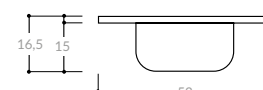

- Bacha Integral
- Bacha de Acero Inoxidable

- 1,60 x 0,60 centrada - 0,52 x 0,32 x 0,15

- Bacha Integral
- Bacha de Acero Inoxidable

- 1,80 x 0,60 centrada - 0,52 x 0,32 x 0,15

- Bacha Integral
- Bacha de Acero Inoxidable

Colores

Beige

Gris Claro

Gris Oscuro

Negro

Rojo

Mesadas de cocina sin zócalo

- 0,80 x 0,51 - 0,34 x 0,37 x 0,15
- 1,00 x 0,51 - 0,34 x 0,37 x 0,15

- Bacha Integral
- Bacha de Acero Inoxidable

- 1,20 x 0,53 - 0,45 x 0,30 x 0,15
- 1,20 x 0,60 - 0,45 x 0,30 x 0,15

- Bacha Integral
- Bacha de Acero Inoxidable

- 1,40 x 0,53 - 0,45 x 0,30 x 0,15
- 1,40 x 0,60 - 0,52 x 0,32 x 0,15

- Bacha Integral
- Bacha de Acero Inoxidable

- 1,60 x 0,60 - 0,52 x 0,32 x 0,15

- Bacha Integral
- Bacha de Acero Inoxidable

Paños ciegos

- 0,40 x 0,60 sin/con zócalo

- 1,20 x 0,60 con zócalo

Colores