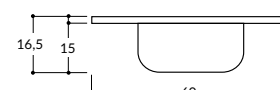

- Bacha Integral
- Bacha de Acero Inoxidable

- 1,60 x 0,60 centrada - 0,52 x 0,32 x 0,15

- Bacha Integral
- Bacha de Acero Inoxidable

- 1,80 x 0,60 centrada - 0,52 x 0,32 x 0,15

- Bacha Integral
- Bacha de Acero Inoxidable

Colores

Beige

Gris Claro

Gris Oscuro

Negro

Rojo

Mesadas de cocina sin zócalo

- 0,80 x 0,51 - 0,34 x 0,37 x 0,15
- 1,00 x 0,51 - 0,34 x 0,37 x 0,15

- Bacha Integral
- Bacha de Acero Inoxidable

- 1,20 x 0,53 - 0,45 x 0,30 x 0,15
- 1,20 x 0,60 - 0,45 x 0,30 x 0,15

- Bacha Integral
- Bacha de Acero Inoxidable

- 1,40 x 0,53 - 0,45 x 0,30 x 0,15
- 1,40 x 0,60 - 0,52 x 0,32 x 0,15

- Bacha Integral
- Bacha de Acero Inoxidable

- 1,60 x 0,60 - 0,52 x 0,32 x 0,15

- Bacha Integral
- Bacha de Acero Inoxidable

Paños ciegos

- 0,40 x 0,60 sin/con zócalo

- 1,20 x 0,60 con zócalo

Colores