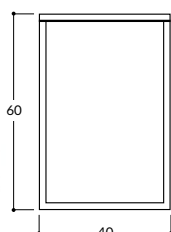

Mesadas de cocina con zócalo

- 1,00 x 0,60 izq. - 0,45 x 0,30 x 0,15

- Bacha Integral
- Bacha de Acero Inoxidable

- 1,20 x 0,60 izq./der. - 0,52 x 0,32 x 0,15

- Bacha Integral
- Bacha de Acero Inoxidable

- 1,40 x 0,60 izq./der. - 0,52 x 0,32 x 0,15

- Bacha Integral
- Bacha de Acero Inoxidable

- 1,60 x 0,60 centrada - 0,52 x 0,32 x 0,15

- Bacha Integral
- Bacha de Acero Inoxidable

- 1,80 x 0,60 centrada - 0,52 x 0,32 x 0,15

- Bacha Integral
- Bacha de Acero Inoxidable

- Bacha Integral
- Bacha de Acero Inoxidable

- 1,20 x 0,53 - 0,45 x 0,30 x 0,15
- 1,20 x 0,60 - 0,45 x 0,30 x 0,15

- Bacha Integral
- Bacha de Acero Inoxidable

- 1,40 x 0,53 - 0,45 x 0,30 x 0,15
- 1,40 x 0,60 - 0,52 x 0,32 x 0,15

- Bacha Integral
- Bacha de Acero Inoxidable

- 1,60 x 0,60 - 0,52 x 0,32 x 0,15

- Bacha Integral
- Bacha de Acero Inoxidable

Paños ciegos

- 0,40 x 0,60 sin/con zócalo

- 1,20 x 0,60 con zócalo

Colores