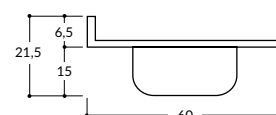

Mesadas de cocina con zócalo

- 1,00 x 0,60 izq. - 0,45 x 0,30 x 0,15

- Bacha Integral
- Bacha de Acero Inoxidable

- 1,20 x 0,60 izq./der. - 0,52 x 0,32 x 0,15

- Bacha Integral
- Bacha de Acero Inoxidable

- 1,40 x 0,60 izq./der. - 0,52 x 0,32 x 0,15

- Bacha Integral
- Bacha de Acero Inoxidable

- 1,60 x 0,60 centrada - 0,52 x 0,32 x 0,15

- Bacha Integral
- Bacha de Acero Inoxidable

- 1,80 x 0,60 centrada - 0,52 x 0,32 x 0,15

- Bacha Integral
- Bacha de Acero Inoxidable

- Bacha Integral
- Bacha de Acero Inoxidable

- 1,20 x 0,53 - 0,45 x 0,30 x 0,15
- 1,20 x 0,60 - 0,45 x 0,30 x 0,15

- Bacha Integral
- Bacha de Acero Inoxidable

- 1,40 x 0,53 - 0,45 x 0,30 x 0,15
- 1,40 x 0,60 - 0,52 x 0,32 x 0,15