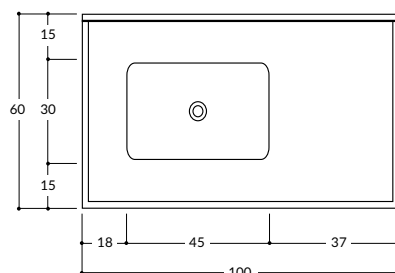

Mesadas de cocina con zócalo

- 1,00 x 0,60 izq. - 0,45 x 0,30 x 0,15

- Bacha Integral
- Bacha de Acero Inoxidable

- 1,20 x 0,60 izq./der. - 0,52 x 0,32 x 0,15

- Bacha Integral
- Bacha de Acero Inoxidable

- 1,40 x 0,60 izq./der. - 0,52 x 0,32 x 0,15

- Bacha Integral
- Bacha de Acero Inoxidable

- 1,60 x 0,60 centrada - 0,52 x 0,32 x 0,15

- Bacha Integral
- Bacha de Acero Inoxidable

- 1,80 x 0,60 centrada - 0,52 x 0,32 x 0,15

- Bacha Integral
- Bacha de Acero Inoxidable

Colores

Beige

Gris Claro

Gris Oscuro

Negro

Rojo

Mesadas de cocina sin zócalo

- 0,80 x 0,51 - 0,34 x 0,37 x 0,15
- 1,00 x 0,51 - 0,34 x 0,37 x 0,15

- Bacha Integral
- Bacha de Acero Inoxidable

- 1,20 x 0,53 - 0,45 x 0,30 x 0,15
- 1,20 x 0,60 - 0,45 x 0,30 x 0,15

- Bacha Integral
- Bacha de Acero Inoxidable

- 1,40 x 0,53 - 0,45 x 0,30 x 0,15
- 1,40 x 0,60 - 0,52 x 0,32 x 0,15