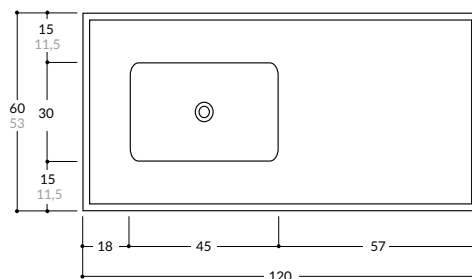

Mesadas de cocina con zócalo

- 1,00 x 0,60 izq. - 0,45 x 0,30 x 0,15

- Bacha Integral
- Bacha de Acero Inoxidable

- 1,20 x 0,60 izq./der. - 0,52 x 0,32 x 0,15

- Bacha Integral
- Bacha de Acero Inoxidable

- 1,40 x 0,60 izq./der. - 0,52 x 0,32 x 0,15

- Bacha Integral
- Bacha de Acero Inoxidable

- 1,60 x 0,60 centrada - 0,52 x 0,32 x 0,15

- Bacha Integral
- Bacha de Acero Inoxidable

- 1,80 x 0,60 centrada - 0,52 x 0,32 x 0,15

- Bacha Integral
- Bacha de Acero Inoxidable

Colores

Beige

Gris Claro

Gris Oscuro

Negro

Rojo

Mesadas de cocina sin zócalo

- 0,80 x 0,51 - 0,34 x 0,37 x 0,15
- 1,00 x 0,51 - 0,34 x 0,37 x 0,15

- Bacha Integral
- Bacha de Acero Inoxidable

- 1,20 x 0,53 - 0,45 x 0,30 x 0,15
- 1,20 x 0,60 - 0,45 x 0,30 x 0,15

- Bacha Integral
- Bacha de Acero Inoxidable

- 1,40 x 0,53 - 0,45 x 0,30 x 0,15
- 1,40 x 0,60 - 0,52 x 0,32 x 0,15