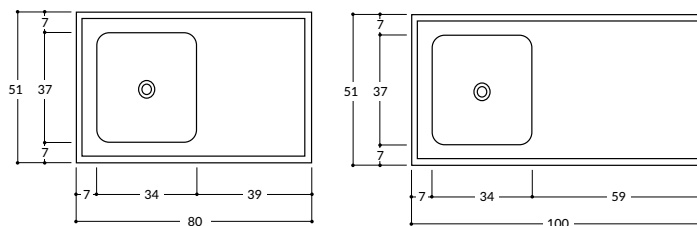

Mesadas de cocina con zócalo

- 1,00 x 0,60 izq. - 0,45 x 0,30 x 0,15

- Bacha Integral
- Bacha de Acero Inoxidable

- 1,20 x 0,60 izq./der. - 0,52 x 0,32 x 0,15

- Bacha Integral
- Bacha de Acero Inoxidable

- 1,40 x 0,60 izq./der. - 0,52 x 0,32 x 0,15

- Bacha Integral
- Bacha de Acero Inoxidable

- 1,60 x 0,60 centrada - 0,52 x 0,32 x 0,15

- Bacha Integral
- Bacha de Acero Inoxidable

- 1,80 x 0,60 centrada - 0,52 x 0,32 x 0,15

- Bacha Integral
- Bacha de Acero Inoxidable

Colores

Beige

Gris Claro

Gris Oscuro

Negro

Rojo

Mesadas de cocina sin zócalo

- 0,80 x 0,51 - 0,34 x 0,37 x 0,15
- 1,00 x 0,51 - 0,34 x 0,37 x 0,15

- Bacha Integral
- Bacha de Acero Inoxidable

- 1,20 x 0,53 - 0,45 x 0,30 x 0,15
- 1,20 x 0,60 - 0,45 x 0,30 x 0,15

- Bacha Integral
- Bacha de Acero Inoxidable

- 1,40 x 0,53 - 0,45 x 0,30 x 0,15
- 1,40 x 0,60 - 0,52 x 0,32 x 0,15