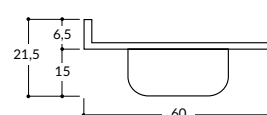

Mesadas de cocina con zócalo

- 1,00 x 0,60 izq. - 0,45 x 0,30 x 0,15

- Bacha Integral
- Bacha de Acero Inoxidable

- 1,20 x 0,60 izq./der. - 0,52 x 0,32 x 0,15

- Bacha Integral
- Bacha de Acero Inoxidable

- 1,40 x 0,60 izq./der. - 0,52 x 0,32 x 0,15

- Bacha Integral
- Bacha de Acero Inoxidable

- 1,60 x 0,60 centrada - 0,52 x 0,32 x 0,15

- Bacha Integral
- Bacha de Acero Inoxidable

- 1,80 x 0,60 centrada - 0,52 x 0,32 x 0,15

- Bacha Integral
- Bacha de Acero Inoxidable

- Bacha Integral
- Bacha de Acero Inoxidable

- 1,20 x 0,53 - 0,45 x 0,30 x 0,15
- 1,20 x 0,60 - 0,45 x 0,30 x 0,15

- Bacha Integral
- Bacha de Acero Inoxidable

- 1,40 x 0,53 - 0,45 x 0,30 x 0,15
- 1,40 x 0,60 - 0,52 x 0,32 x 0,15