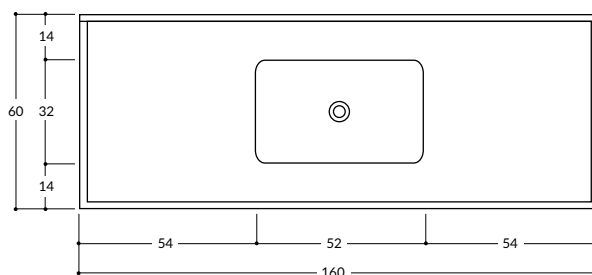

Mesadas de cocina con zócalo

- 1,00 x 0,60 izq. - 0,45 x 0,30 x 0,15

- Bacha Integral
- Bacha de Acero Inoxidable

- 1,20 x 0,60 izq./der. - 0,52 x 0,32 x 0,15

- Bacha Integral
- Bacha de Acero Inoxidable

- 1,40 x 0,60 izq./der. - 0,52 x 0,32 x 0,15

- Bacha Integral
- Bacha de Acero Inoxidable

- 1,60 x 0,60 centrada - 0,52 x 0,32 x 0,15

- Bacha Integral
- Bacha de Acero Inoxidable

- 1,80 x 0,60 centrada - 0,52 x 0,32 x 0,15

- Bacha Integral
- Bacha de Acero Inoxidable

Colores

Beige

Gris Claro

Gris Oscuro

Negro

Rojo

Mesadas de cocina sin zócalo

- 0,80 x 0,51 - 0,34 x 0,37 x 0,15
- 1,00 x 0,51 - 0,34 x 0,37 x 0,15

- Bacha Integral
- Bacha de Acero Inoxidable

- 1,20 x 0,53 - 0,45 x 0,30 x 0,15
- 1,20 x 0,60 - 0,45 x 0,30 x 0,15

- Bacha Integral
- Bacha de Acero Inoxidable

- 1,40 x 0,53 - 0,45 x 0,30 x 0,15
- 1,40 x 0,60 - 0,52 x 0,32 x 0,15