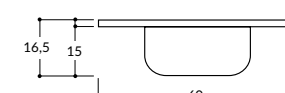

- Bacha Integral
- Bacha de Acero Inoxidable

- 1,60 x 0,60 centrada - 0,52 x 0,32 x 0,15

- Bacha Integral
- Bacha de Acero Inoxidable

- 1,80 x 0,60 centrada - 0,52 x 0,32 x 0,15

- Bacha Integral
- Bacha de Acero Inoxidable

Colores

Beige

Gris Claro

Gris Oscuro

Negro

Rojo

Mesadas de cocina sin zócalo

- 0,80 x 0,51 - 0,34 x 0,37 x 0,15
- 1,00 x 0,51 - 0,34 x 0,37 x 0,15

- Bacha Integral
- Bacha de Acero Inoxidable

- 1,20 x 0,53 - 0,45 x 0,30 x 0,15
- 1,20 x 0,60 - 0,45 x 0,30 x 0,15

- Bacha Integral
- Bacha de Acero Inoxidable

- 1,40 x 0,53 - 0,45 x 0,30 x 0,15
- 1,40 x 0,60 - 0,52 x 0,32 x 0,15

- Bacha Integral
- Bacha de Acero Inoxidable

- 1,60 x 0,60 - 0,52 x 0,32 x 0,15

- Bacha Integral
- Bacha de Acero Inoxidable

Paños ciegos

- 0,40 x 0,60 sin/con zócalo

- 1,20 x 0,60 con zócalo

Colores