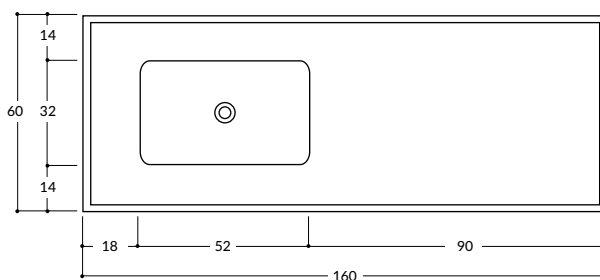

- Bacha Integral
- Bacha de Acero Inoxidable

- 1,60 x 0,60 centrada - 0,52 x 0,32 x 0,15

- Bacha Integral
- Bacha de Acero Inoxidable

- 1,80 x 0,60 centrada - 0,52 x 0,32 x 0,15

- Bacha Integral
- Bacha de Acero Inoxidable

Colores

Beige

Gris Claro

Gris Oscuro

Negro

Rojo

Mesadas de cocina sin zócalo

- 0,80 x 0,51 - 0,34 x 0,37 x 0,15
- 1,00 x 0,51 - 0,34 x 0,37 x 0,15

- Bacha Integral
- Bacha de Acero Inoxidable

- 1,20 x 0,53 - 0,45 x 0,30 x 0,15
- 1,20 x 0,60 - 0,45 x 0,30 x 0,15

- Bacha Integral
- Bacha de Acero Inoxidable

- 1,40 x 0,53 - 0,45 x 0,30 x 0,15
- 1,40 x 0,60 - 0,52 x 0,32 x 0,15

- Bacha Integral
- Bacha de Acero Inoxidable

- 1,60 x 0,60 - 0,52 x 0,32 x 0,15

- Bacha Integral
- Bacha de Acero Inoxidable

Paños ciegos

- 0,40 x 0,60 sin/con zócalo

- 1,20 x 0,60 con zócalo

Colores