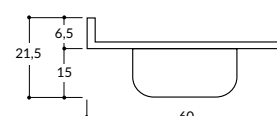

Mesadas de cocina con zócalo

- 1,00 x 0,60 izq. - 0,45 x 0,30 x 0,15

- Bacha Integral
- Bacha de Acero Inoxidable

- 1,20 x 0,60 izq./der. - 0,52 x 0,32 x 0,15

- Bacha Integral
- Bacha de Acero Inoxidable

- 1,40 x 0,60 izq./der. - 0,52 x 0,32 x 0,15

- Bacha Integral
- Bacha de Acero Inoxidable

- 1,60 x 0,60 centrada - 0,52 x 0,32 x 0,15

- Bacha Integral
- Bacha de Acero Inoxidable

- 1,80 x 0,60 centrada - 0,52 x 0,32 x 0,15

- Bacha Integral
- Bacha de Acero Inoxidable

Colores

Beige

Gris Claro

Gris Oscuro

Negro

Rojo

Mesadas de cocina sin zócalo

- 0,80 x 0,51 - 0,34 x 0,37 x 0,15
- 1,00 x 0,51 - 0,34 x 0,37 x 0,15

- Bacha Integral
- Bacha de Acero Inoxidable

- 1,20 x 0,53 - 0,45 x 0,30 x 0,15
- 1,20 x 0,60 - 0,45 x 0,30 x 0,15

- Bacha Integral
- Bacha de Acero Inoxidable

- 1,40 x 0,53 - 0,45 x 0,30 x 0,15
- 1,40 x 0,60 - 0,52 x 0,32 x 0,15