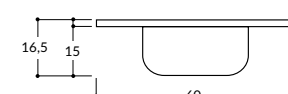

- Bacha Integral
- Bacha de Acero Inoxidable

- 1,60 x 0,60 centrada - 0,52 x 0,32 x 0,15

- Bacha Integral
- Bacha de Acero Inoxidable

- 1,80 x 0,60 centrada - 0,52 x 0,32 x 0,15

- Bacha Integral
- Bacha de Acero Inoxidable

Colores

Beige

Gris Claro

Gris Oscuro

Negro

Rojo

Mesadas de cocina sin zócalo

- 0,80 x 0,51 - 0,34 x 0,37 x 0,15
- 1,00 x 0,51 - 0,34 x 0,37 x 0,15

- Bacha Integral
- Bacha de Acero Inoxidable

- 1,20 x 0,53 - 0,45 x 0,30 x 0,15
- 1,20 x 0,60 - 0,45 x 0,30 x 0,15

- Bacha Integral
- Bacha de Acero Inoxidable

- 1,40 x 0,53 - 0,45 x 0,30 x 0,15
- 1,40 x 0,60 - 0,52 x 0,32 x 0,15

- Bacha Integral
- Bacha de Acero Inoxidable

- 1,60 x 0,60 - 0,52 x 0,32 x 0,15

- Bacha Integral
- Bacha de Acero Inoxidable

Paños ciegos

- 0,40 x 0,60 sin/con zócalo

- 1,20 x 0,60 con zócalo

Colores