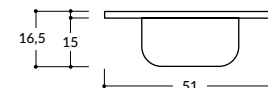

- Bacha Integral
- Bacha de Acero Inoxidable

- 1,60 x 0,60 centrada - 0,52 x 0,32 x 0,15

- Bacha Integral
- Bacha de Acero Inoxidable

- 1,80 x 0,60 centrada - 0,52 x 0,32 x 0,15

- Bacha Integral
- Bacha de Acero Inoxidable

Colores

Beige

Gris Claro

Gris Oscuro

Negro

Rojo

Mesadas de cocina sin zócalo

- 0,80 x 0,51 - 0,34 x 0,37 x 0,15
- 1,00 x 0,51 - 0,34 x 0,37 x 0,15

- Bacha Integral
- Bacha de Acero Inoxidable

- 1,20 x 0,53 - 0,45 x 0,30 x 0,15
- 1,20 x 0,60 - 0,45 x 0,30 x 0,15

- Bacha Integral
- Bacha de Acero Inoxidable

- 1,40 x 0,53 - 0,45 x 0,30 x 0,15
- 1,40 x 0,60 - 0,52 x 0,32 x 0,15

- Bacha Integral
- Bacha de Acero Inoxidable

- 1,60 x 0,60 - 0,52 x 0,32 x 0,15

- Bacha Integral
- Bacha de Acero Inoxidable

Paños ciegos

- 0,40 x 0,60 sin/con zócalo

- 1,20 x 0,60 con zócalo

Colores