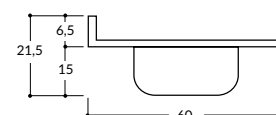

Mesadas de cocina con zócalo

- 1,00 x 0,60 izq. - 0,45 x 0,30 x 0,15

- Bacha Integral
- Bacha de Acero Inoxidable

- 1,20 x 0,60 izq./der. - 0,52 x 0,32 x 0,15

- Bacha Integral
- Bacha de Acero Inoxidable

- 1,40 x 0,60 izq./der. - 0,52 x 0,32 x 0,15

- Bacha Integral
- Bacha de Acero Inoxidable

- 1,60 x 0,60 centrada - 0,52 x 0,32 x 0,15

- Bacha Integral
- Bacha de Acero Inoxidable

- 1,80 x 0,60 centrada - 0,52 x 0,32 x 0,15

- Bacha Integral
- Bacha de Acero Inoxidable

Colores

Beige

Gris Claro

Gris Oscuro

Negro

Rojo

Mesadas de cocina sin zócalo

- 0,80 x 0,51 - 0,34 x 0,37 x 0,15
- 1,00 x 0,51 - 0,34 x 0,37 x 0,15

- Bacha Integral
- Bacha de Acero Inoxidable

- 1,20 x 0,53 - 0,45 x 0,30 x 0,15
- 1,20 x 0,60 - 0,45 x 0,30 x 0,15

- Bacha Integral
- Bacha de Acero Inoxidable

- 1,40 x 0,53 - 0,45 x 0,30 x 0,15
- 1,40 x 0,60 - 0,52 x 0,32 x 0,15