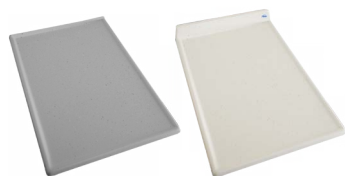

Mesadas de cocina con zócalo

- 1,00 x 0,60 izq. - 0,45 x 0,30 x 0,15

- Bacha Integral
- Bacha de Acero Inoxidable

- 1,20 x 0,60 izq./der. - 0,52 x 0,32 x 0,15

- Bacha Integral
- Bacha de Acero Inoxidable

- 1,40 x 0,60 izq./der. - 0,52 x 0,32 x 0,15

Colores

Beige

Gris Claro

Gris Oscuro

Negro

Rojo

Mesadas de cocina sin zócalo

- 0,80 x 0,51 - 0,34 x 0,37 x 0,15
- 1,00 x 0,51 - 0,34 x 0,37 x 0,15

- Bacha Integral
- Bacha de Acero Inoxidable

- 1,20 x 0,53 - 0,45 x 0,30 x 0,15
- 1,20 x 0,60 - 0,45 x 0,30 x 0,15

- Bacha Integral
- Bacha de Acero Inoxidable

- 1,40 x 0,53 - 0,45 x 0,30 x 0,15
- 1,40 x 0,60 - 0,52 x 0,32 x 0,15

- Bacha Integral
- Bacha de Acero Inoxidable

- 1,60 x 0,60 - 0,52 x 0,32 x 0,15

- Bacha Integral
- Bacha de Acero Inoxidable

Paños ciegos

- 0,40 x 0,60 sin/con zócalo

- 1,20 x 0,60 con zócalo

Colores