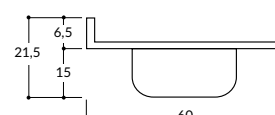

Mesadas de cocina con zócalo

- 1,00 x 0,60 izq. - 0,45 x 0,30 x 0,15

- Bacha Integral
- Bacha de Acero Inoxidable

- 1,20 x 0,60 izq./der. - 0,52 x 0,32 x 0,15

- Bacha Integral
- Bacha de Acero Inoxidable

- 1,40 x 0,60 izq./der. - 0,52 x 0,32 x 0,15

- Bacha Integral
- Bacha de Acero Inoxidable

- 1,60 x 0,60 centrada - 0,52 x 0,32 x 0,15

- Bacha Integral
- Bacha de Acero Inoxidable

- 1,80 x 0,60 centrada - 0,52 x 0,32 x 0,15

- Bacha Integral
- Bacha de Acero Inoxidable

Colores

Beige

Gris Claro

Gris Oscuro

Negro

Rojo

Mesadas de cocina sin zócalo

- 0,80 x 0,51 - 0,34 x 0,37 x 0,15
- 1,00 x 0,51 - 0,34 x 0,37 x 0,15

- Bacha Integral
- Bacha de Acero Inoxidable

- 1,20 x 0,53 - 0,45 x 0,30 x 0,15
- 1,20 x 0,60 - 0,45 x 0,30 x 0,15

- Bacha Integral
- Bacha de Acero Inoxidable

- 1,40 x 0,53 - 0,45 x 0,30 x 0,15
- 1,40 x 0,60 - 0,52 x 0,32 x 0,15