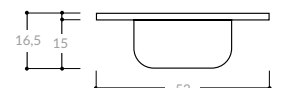

- Bacha Integral
- Bacha de Acero Inoxidable

- 1,60 x 0,60 centrada - 0,52 x 0,32 x 0,15

- Bacha Integral
- Bacha de Acero Inoxidable

- 1,80 x 0,60 centrada - 0,52 x 0,32 x 0,15

- Bacha Integral
- Bacha de Acero Inoxidable

Colores

Beige

Gris Claro

Gris Oscuro

Negro

Rojo

Mesadas de cocina sin zócalo

- 0,80 x 0,51 - 0,34 x 0,37 x 0,15
- 1,00 x 0,51 - 0,34 x 0,37 x 0,15

- Bacha Integral
- Bacha de Acero Inoxidable

- 1,20 x 0,53 - 0,45 x 0,30 x 0,15
- 1,20 x 0,60 - 0,45 x 0,30 x 0,15

- Bacha Integral
- Bacha de Acero Inoxidable

- 1,40 x 0,53 - 0,45 x 0,30 x 0,15
- 1,40 x 0,60 - 0,52 x 0,32 x 0,15

- Bacha Integral
- Bacha de Acero Inoxidable

- 1,60 x 0,60 - 0,52 x 0,32 x 0,15

- Bacha Integral
- Bacha de Acero Inoxidable

Paños ciegos

- 0,40 x 0,60 sin/con zócalo

- 1,20 x 0,60 con zócalo

Colores