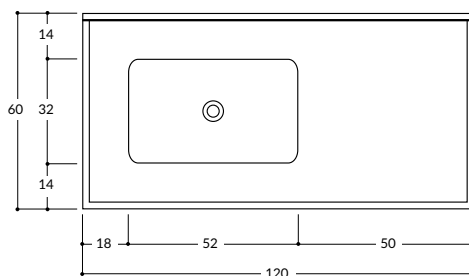

Mesadas de cocina con zócalo

- 1,00 x 0,60 izq. - 0,45 x 0,30 x 0,15

- Bacha Integral
- Bacha de Acero Inoxidable

- 1,20 x 0,60 izq./der. - 0,52 x 0,32 x 0,15

- Bacha Integral
- Bacha de Acero Inoxidable

- 1,40 x 0,60 izq./der. - 0,52 x 0,32 x 0,15

- Bacha Integral
- Bacha de Acero Inoxidable

- 1,60 x 0,60 centrada - 0,52 x 0,32 x 0,15

- Bacha Integral
- Bacha de Acero Inoxidable

- 1,80 x 0,60 centrada - 0,52 x 0,32 x 0,15

- Bacha Integral
- Bacha de Acero Inoxidable

Colores

Beige

Gris Claro

Gris Oscuro

Negro

Rojo

Mesadas de cocina sin zócalo

- 0,80 x 0,51 - 0,34 x 0,37 x 0,15
- 1,00 x 0,51 - 0,34 x 0,37 x 0,15

- Bacha Integral
- Bacha de Acero Inoxidable

- 1,20 x 0,53 - 0,45 x 0,30 x 0,15
- 1,20 x 0,60 - 0,45 x 0,30 x 0,15

- Bacha Integral
- Bacha de Acero Inoxidable

- 1,40 x 0,53 - 0,45 x 0,30 x 0,15
- 1,40 x 0,60 - 0,52 x 0,32 x 0,15