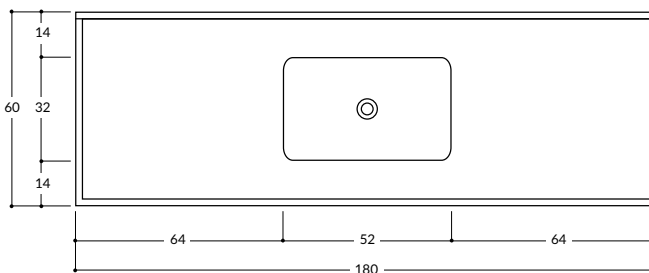

Mesadas de cocina con zócalo

- 1,00 x 0,60 izq. - 0,45 x 0,30 x 0,15

- Bacha Integral
- Bacha de Acero Inoxidable

- 1,20 x 0,60 izq./der. - 0,52 x 0,32 x 0,15

- Bacha Integral
- Bacha de Acero Inoxidable

- 1,40 x 0,60 izq./der. - 0,52 x 0,32 x 0,15

- Bacha Integral
- Bacha de Acero Inoxidable

- 1,60 x 0,60 centrada - 0,52 x 0,32 x 0,15

- Bacha Integral
- Bacha de Acero Inoxidable

- 1,80 x 0,60 centrada - 0,52 x 0,32 x 0,15

- Bacha Integral
- Bacha de Acero Inoxidable

Colores

Beige

Gris Claro

Gris Oscuro

Negro

Rojo

Mesadas de cocina sin zócalo

- 0,80 x 0,51 - 0,34 x 0,37 x 0,15
- 1,00 x 0,51 - 0,34 x 0,37 x 0,15

- Bacha Integral
- Bacha de Acero Inoxidable

- 1,20 x 0,53 - 0,45 x 0,30 x 0,15
- 1,20 x 0,60 - 0,45 x 0,30 x 0,15

- Bacha Integral
- Bacha de Acero Inoxidable

- 1,40 x 0,53 - 0,45 x 0,30 x 0,15
- 1,40 x 0,60 - 0,52 x 0,32 x 0,15