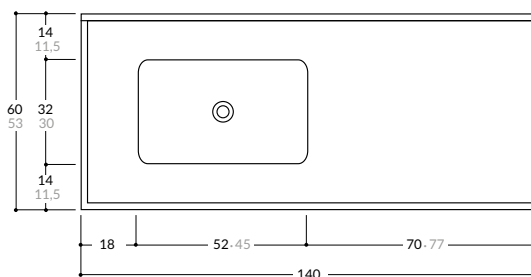

- Bacha Integral
- Bacha de Acero Inoxidable

- 1,60 x 0,60 centrada - 0,52 x 0,32 x 0,15

- Bacha Integral
- Bacha de Acero Inoxidable

- 1,80 x 0,60 centrada - 0,52 x 0,32 x 0,15

- Bacha Integral
- Bacha de Acero Inoxidable

Colores

Beige

Gris Claro

Gris Oscuro

Negro

Rojo

Mesadas de cocina sin zócalo

- 0,80 x 0,51 - 0,34 x 0,37 x 0,15
- 1,00 x 0,51 - 0,34 x 0,37 x 0,15

- Bacha Integral
- Bacha de Acero Inoxidable

- 1,20 x 0,53 - 0,45 x 0,30 x 0,15
- 1,20 x 0,60 - 0,45 x 0,30 x 0,15

- Bacha Integral
- Bacha de Acero Inoxidable

- 1,40 x 0,53 - 0,45 x 0,30 x 0,15
- 1,40 x 0,60 - 0,52 x 0,32 x 0,15

- Bacha Integral
- Bacha de Acero Inoxidable

- 1,60 x 0,60 - 0,52 x 0,32 x 0,15

- Bacha Integral
- Bacha de Acero Inoxidable

Paños ciegos

- 0,40 x 0,60 sin/con zócalo

- 1,20 x 0,60 con zócalo

Colores