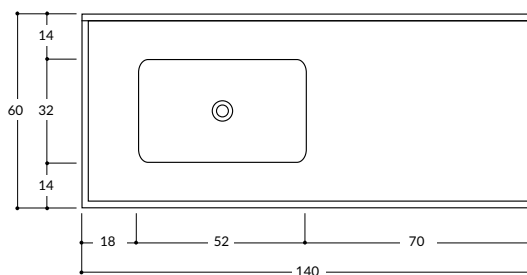

Mesadas de cocina con zócalo

- 1,00 x 0,60 izq. - 0,45 x 0,30 x 0,15

- Bacha Integral
- Bacha de Acero Inoxidable

- 1,20 x 0,60 izq./der. - 0,52 x 0,32 x 0,15

- Bacha Integral
- Bacha de Acero Inoxidable

- 1,40 x 0,60 izq./der. - 0,52 x 0,32 x 0,15

- Bacha Integral
- Bacha de Acero Inoxidable

- 1,60 x 0,60 centrada - 0,52 x 0,32 x 0,15

- Bacha Integral
- Bacha de Acero Inoxidable

- 1,80 x 0,60 centrada - 0,52 x 0,32 x 0,15

- Bacha Integral
- Bacha de Acero Inoxidable

Colores

Beige

Gris Claro

Gris Oscuro

Negro

Rojo

Mesadas de cocina sin zócalo

- 0,80 x 0,51 - 0,34 x 0,37 x 0,15
- 1,00 x 0,51 - 0,34 x 0,37 x 0,15

- Bacha Integral
- Bacha de Acero Inoxidable

- 1,20 x 0,53 - 0,45 x 0,30 x 0,15
- 1,20 x 0,60 - 0,45 x 0,30 x 0,15

- Bacha Integral
- Bacha de Acero Inoxidable

- 1,40 x 0,53 - 0,45 x 0,30 x 0,15
- 1,40 x 0,60 - 0,52 x 0,32 x 0,15