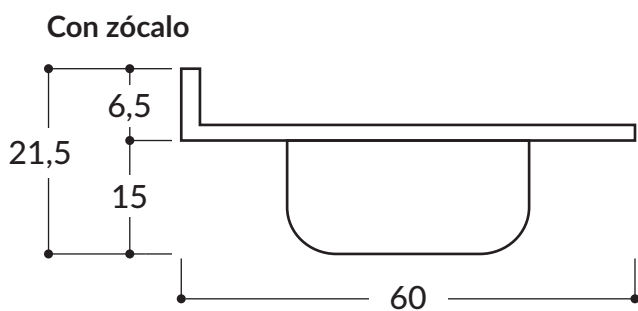

MESADA DE COCINA
1,00m x 0,60m
Con zócalo. Bacha izquierda

MESADA DE COCINA

1,20m x 0,60m

Bacha izquierda/derecha

MESADA DE COCINA
1,20m x 0,53m
Sin Zócalo

MESADA DE COCINA

1,40m x 0,60m

Bacha izquierda/derecha

MESADA DE COCINA
1,40m x 0,53m
Sin Zócalo

MESADA DE COCINA
1,60m x 0,60m
Con zócalo. Bacha central

MESADA DE COCINA
1,60m x 0,60m
Sin Zócalo

MESADA DE COCINA
1,80m x 0,60m
Con zócalo. Bacha central

PILETA DE LAVADERO
0,40m x 0,48m X 0,27m
Apoyo

PILETA DE LAVADERO
0,61m x 0,48m X 0,27m
Apoyo

PILETA DE LAVADERO
0,80m x 0,48m X 0,27m
Apoyo

PILETA DE LAVADERO
1,00m x 0,52m X 0,25m
Apoyo

PILETA DE LAVADERO
0,50m x 0,40m X 0,28m
Amurar

PILETA DE LAVADERO
0,60m x 0,50m X 0,30m
Amurar

VANITORY PARA BAÑO
0,50m x 0,37m