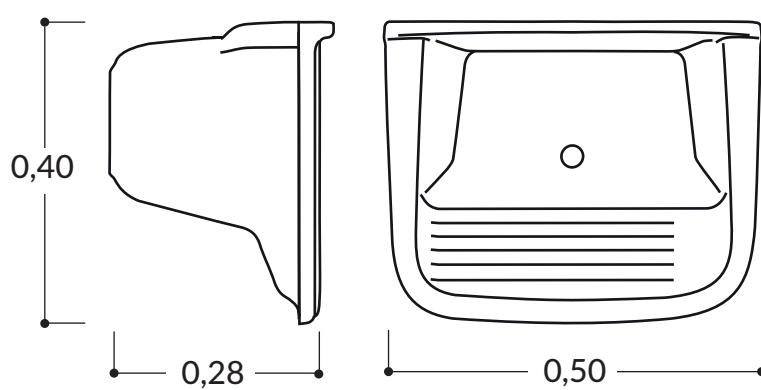

MESADA DE COCINA
1,00m x 0,60m
Con zócalo. Bacha izquierda

MESADA DE COCINA

1,20m x 0,60m

Bacha izquierda/derecha

MESADA DE COCINA
1,20m x 0,53m
Sin Zócalo

MESADA DE COCINA

1,40m x 0,60m

Bacha izquierda/derecha

MESADA DE COCINA
1,40m x 0,53m
Sin Zócalo

MESADA DE COCINA
1,60m x 0,60m
Con zócalo. Bacha central

MESADA DE COCINA
1,60m x 0,60m
Sin Zócalo

MESADA DE COCINA
1,80m x 0,60m
Con zócalo. Bacha central

PILETA DE LAVADERO
0,40m x 0,48m X 0,27m
Apoyo

PILETA DE LAVADERO
0,61m x 0,48m X 0,27m
Apoyo

PILETA DE LAVADERO
0,80m x 0,48m X 0,27m
Apoyo

PILETA DE LAVADERO
1,00m x 0,52m X 0,25m
Apoyo

PILETA DE LAVADERO
0,50m x 0,40m X 0,28m
Amurar

PILETA DE LAVADERO
0,60m x 0,50m X 0,30m
Amurar

VANITORY PARA BAÑO
0,50m x 0,37m