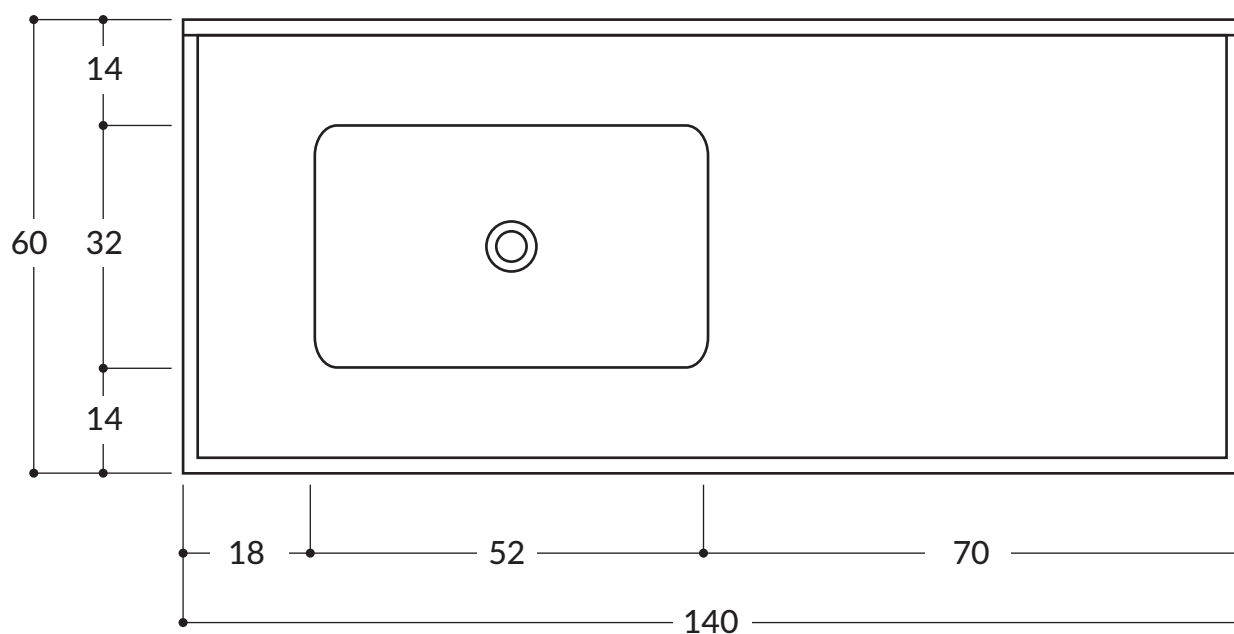

MESADA DE COCINA
1,00m x 0,60m
Con zócalo. Bacha izquierda

MESADA DE COCINA

1,20m x 0,60m

Bacha izquierda/derecha

MESADA DE COCINA
1,20m x 0,53m
Sin Zócalo

MESADA DE COCINA

1,40m x 0,60m

Bacha izquierda/derecha

MESADA DE COCINA
1,40m x 0,53m
Sin Zócalo

MESADA DE COCINA
1,60m x 0,60m
Con zócalo. Bacha central

MESADA DE COCINA
1,60m x 0,60m
Sin Zócalo

MESADA DE COCINA
1,80m x 0,60m
Con zócalo. Bacha central

PILETA DE LAVADERO
0,40m x 0,48m X 0,27m
Apoyo

PILETA DE LAVADERO
0,61m x 0,48m X 0,27m
Apoyo

PILETA DE LAVADERO
0,80m x 0,48m X 0,27m
Apoyo

PILETA DE LAVADERO
1,00m x 0,52m X 0,25m
Apoyo

PILETA DE LAVADERO
0,50m x 0,40m X 0,28m
Amurar

PILETA DE LAVADERO
0,60m x 0,50m X 0,30m
Amurar

VANITORY PARA BAÑO
0,50m x 0,37m