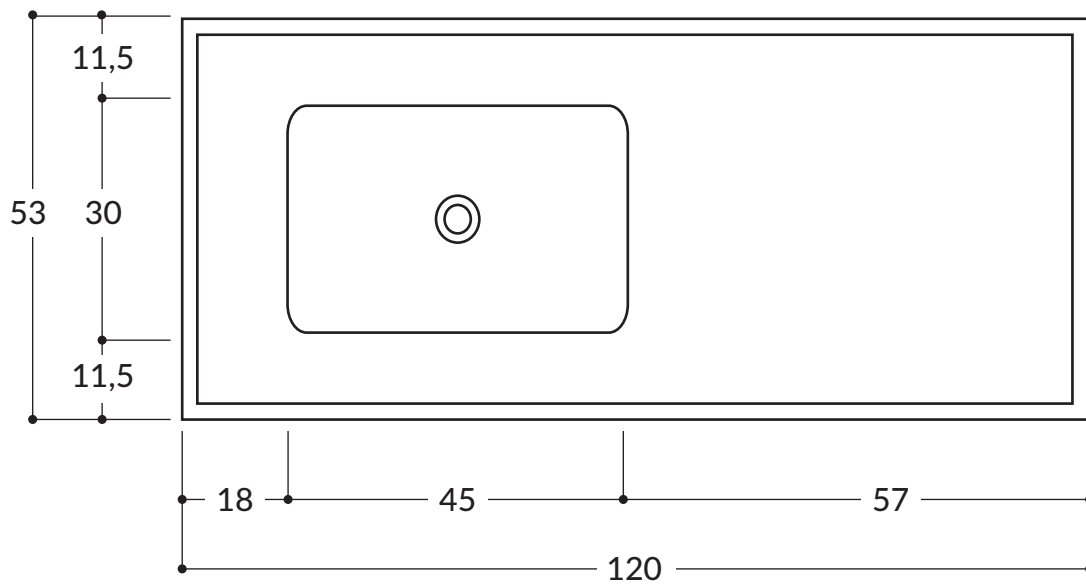

MESADA DE COCINA
1,00m x 0,60m
Con zócalo. Bacha izquierda

MESADA DE COCINA

1,20m x 0,60m

Bacha izquierda/derecha

MESADA DE COCINA
1,20m x 0,53m
Sin Zócalo

MESADA DE COCINA

1,40m x 0,60m

Bacha izquierda/derecha

MESADA DE COCINA
1,40m x 0,53m
Sin Zócalo

MESADA DE COCINA
1,60m x 0,60m
Con zócalo. Bacha central

MESADA DE COCINA
1,60m x 0,60m
Sin Zócalo

MESADA DE COCINA
1,80m x 0,60m
Con zócalo. Bacha central

PILETA DE LAVADERO
0,40m x 0,48m X 0,27m
Apoyo

PILETA DE LAVADERO
0,61m x 0,48m X 0,27m
Apoyo

PILETA DE LAVADERO
0,80m x 0,48m X 0,27m
Apoyo

PILETA DE LAVADERO
1,00m x 0,52m X 0,25m
Apoyo

PILETA DE LAVADERO
0,50m x 0,40m X 0,28m
Amurar

PILETA DE LAVADERO
0,60m x 0,50m X 0,30m
Amurar

VANITORY PARA BAÑO
0,50m x 0,37m