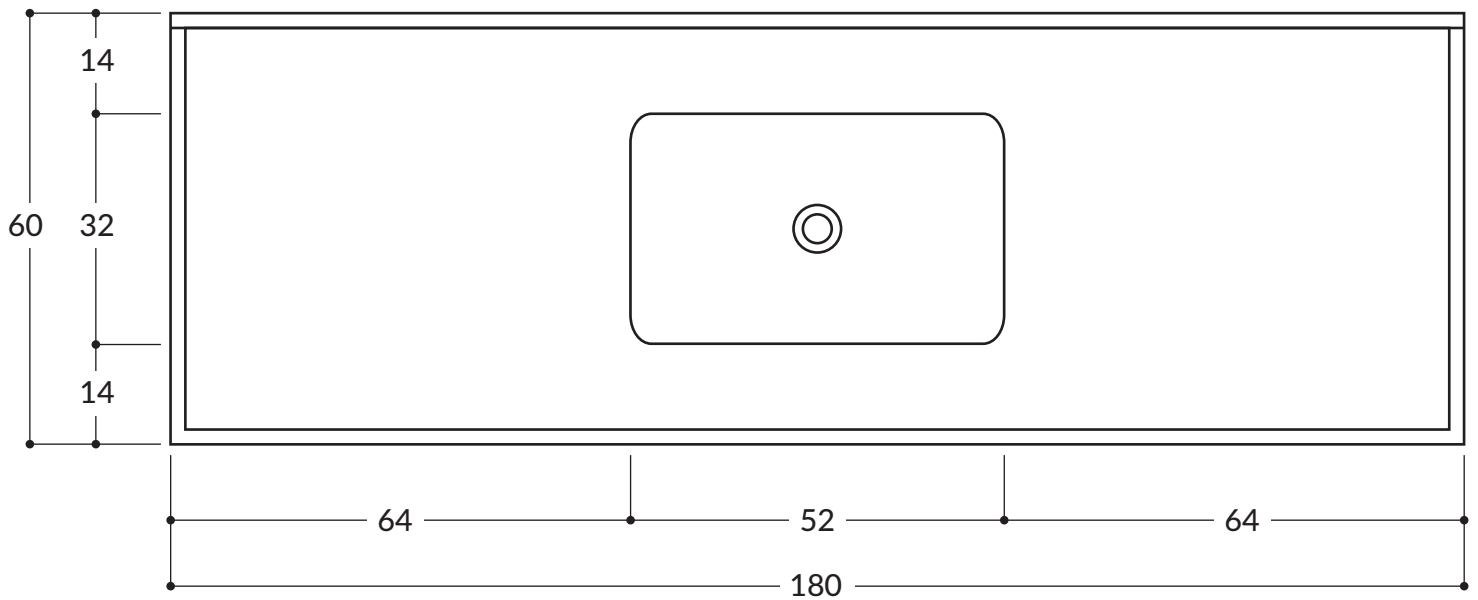

MESADA DE COCINA
1,00m x 0,60m
Con zócalo. Bacha izquierda

MESADA DE COCINA

1,20m x 0,60m

Bacha izquierda/derecha

MESADA DE COCINA
1,20m x 0,53m
Sin Zócalo

MESADA DE COCINA

1,40m x 0,60m

Bacha izquierda/derecha

MESADA DE COCINA
1,40m x 0,53m
Sin Zócalo

MESADA DE COCINA
1,60m x 0,60m
Con zócalo. Bacha central

MESADA DE COCINA
1,60m x 0,60m
Sin Zócalo

MESADA DE COCINA
1,80m x 0,60m
Con zócalo. Bacha central

PILETA DE LAVADERO
0,40m x 0,48m X 0,27m
Apoyo

PILETA DE LAVADERO
0,61m x 0,48m X 0,27m
Apoyo

PILETA DE LAVADERO
0,80m x 0,48m X 0,27m
Apoyo

PILETA DE LAVADERO
1,00m x 0,52m X 0,25m
Apoyo

PILETA DE LAVADERO
0,50m x 0,40m X 0,28m
Amurar

PILETA DE LAVADERO
0,60m x 0,50m X 0,30m
Amurar

VANITORY PARA BAÑO
0,50m x 0,37m