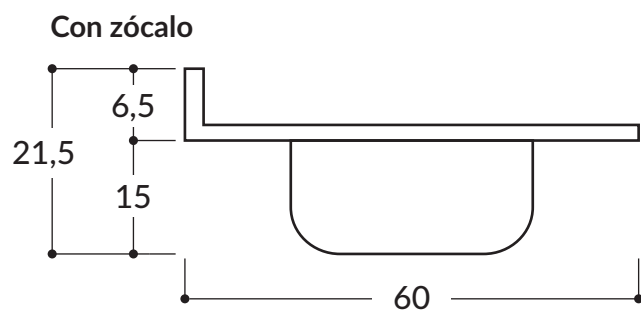

MESADA DE COCINA
1,00m x 0,60m
Con zócalo. Bacha izquierda

MESADA DE COCINA

1,20m x 0,60m

Bacha izquierda/derecha

MESADA DE COCINA
1,20m x 0,53m
Sin Zócalo

MESADA DE COCINA

1,40m x 0,60m

Bacha izquierda/derecha

MESADA DE COCINA
1,40m x 0,53m
Sin Zócalo

MESADA DE COCINA
1,60m x 0,60m
Con zócalo. Bacha central

MESADA DE COCINA
1,60m x 0,60m
Sin Zócalo

MESADA DE COCINA
1,80m x 0,60m
Con zócalo. Bacha central

PILETA DE LAVADERO
0,40m x 0,48m X 0,27m
Apoyo

PILETA DE LAVADERO
0,61m x 0,48m X 0,27m
Apoyo

PILETA DE LAVADERO
0,80m x 0,48m X 0,27m
Apoyo

PILETA DE LAVADERO
1,00m x 0,52m X 0,25m
Apoyo

PILETA DE LAVADERO
0,50m x 0,40m X 0,28m
Amurar

PILETA DE LAVADERO
0,60m x 0,50m X 0,30m
Amurar

VANITORY PARA BAÑO
0,50m x 0,37m