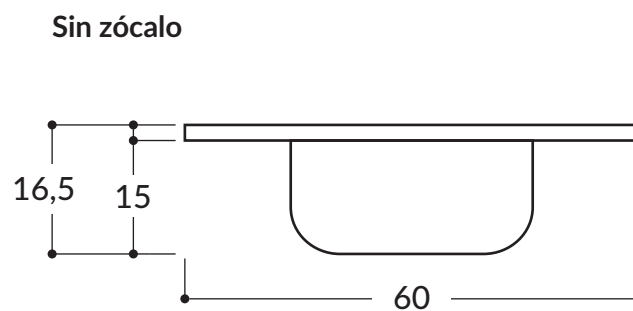

MESADA DE COCINA
1,00m x 0,60m
Con zócalo. Bacha izquierda

MESADA DE COCINA

1,20m x 0,60m

Bacha izquierda/derecha

MESADA DE COCINA
1,20m x 0,53m
Sin Zócalo

MESADA DE COCINA

1,40m x 0,60m

Bacha izquierda/derecha

MESADA DE COCINA
1,40m x 0,53m
Sin Zócalo

MESADA DE COCINA
1,60m x 0,60m
Con zócalo. Bacha central

MESADA DE COCINA
1,60m x 0,60m
Sin Zócalo

MESADA DE COCINA
1,80m x 0,60m
Con zócalo. Bacha central

PILETA DE LAVADERO
0,40m x 0,48m X 0,27m
Apoyo

PILETA DE LAVADERO
0,61m x 0,48m X 0,27m
Apoyo

PILETA DE LAVADERO
0,80m x 0,48m X 0,27m
Apoyo

PILETA DE LAVADERO
1,00m x 0,52m X 0,25m
Apoyo

PILETA DE LAVADERO
0,50m x 0,40m X 0,28m
Amurar

PILETA DE LAVADERO
0,60m x 0,50m X 0,30m
Amurar

VANITORY PARA BAÑO
0,50m x 0,37m