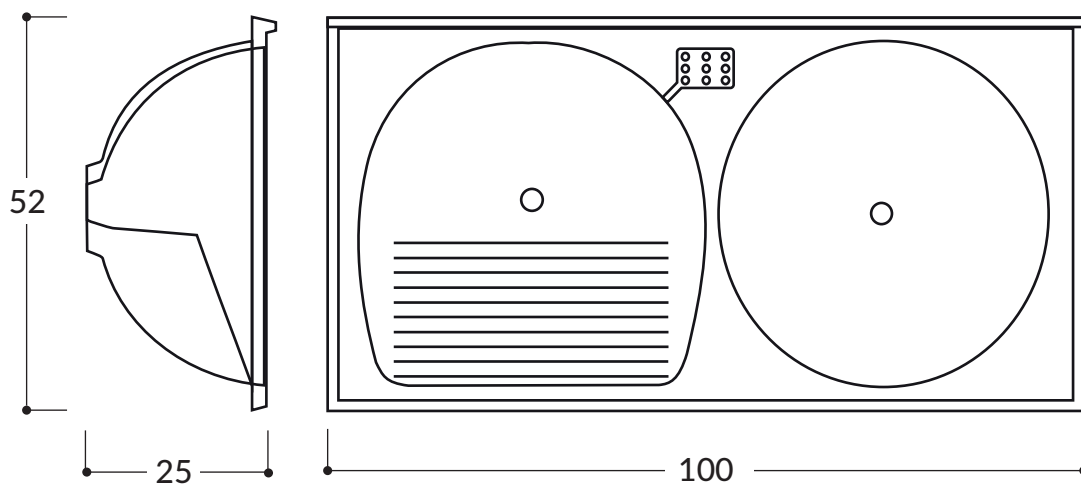

MESADA DE COCINA
1,00m x 0,60m
Con zócalo. Bacha izquierda

MESADA DE COCINA

1,20m x 0,60m

Bacha izquierda/derecha

MESADA DE COCINA
1,20m x 0,53m
Sin Zócalo

MESADA DE COCINA

1,40m x 0,60m

Bacha izquierda/derecha

MESADA DE COCINA
1,40m x 0,53m
Sin Zócalo

MESADA DE COCINA
1,60m x 0,60m
Con zócalo. Bacha central

MESADA DE COCINA
1,60m x 0,60m
Sin Zócalo

MESADA DE COCINA
1,80m x 0,60m
Con zócalo. Bacha central

PILETA DE LAVADERO
0,40m x 0,48m X 0,27m
Apoyo

PILETA DE LAVADERO
0,61m x 0,48m X 0,27m
Apoyo

PILETA DE LAVADERO
0,80m x 0,48m X 0,27m
Apoyo

PILETA DE LAVADERO
1,00m x 0,52m X 0,25m
Apoyo

PILETA DE LAVADERO
0,50m x 0,40m X 0,28m
Amurar

PILETA DE LAVADERO
0,60m x 0,50m X 0,30m
Amurar

VANITORY PARA BAÑO
0,50m x 0,37m