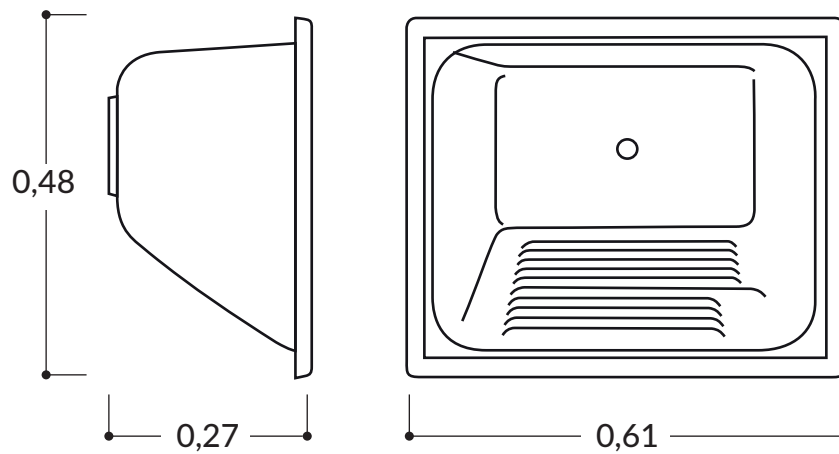

MESADA DE COCINA
1,00m x 0,60m
Con zócalo. Bacha izquierda

MESADA DE COCINA

1,20m x 0,60m

Bacha izquierda/derecha

MESADA DE COCINA
1,20m x 0,53m
Sin Zócalo

MESADA DE COCINA

1,40m x 0,60m

Bacha izquierda/derecha

MESADA DE COCINA
1,40m x 0,53m
Sin Zócalo

MESADA DE COCINA
1,60m x 0,60m
Con zócalo. Bacha central

MESADA DE COCINA
1,60m x 0,60m
Sin Zócalo

MESADA DE COCINA
1,80m x 0,60m
Con zócalo. Bacha central

PILETA DE LAVADERO
0,40m x 0,48m X 0,27m
Apoyo

PILETA DE LAVADERO
0,61m x 0,48m X 0,27m
Apoyo

PILETA DE LAVADERO
0,80m x 0,48m X 0,27m
Apoyo

PILETA DE LAVADERO
1,00m x 0,52m X 0,25m
Apoyo

PILETA DE LAVADERO
0,50m x 0,40m X 0,28m
Amurar

PILETA DE LAVADERO
0,60m x 0,50m X 0,30m
Amurar

VANITORY PARA BAÑO
0,50m x 0,37m