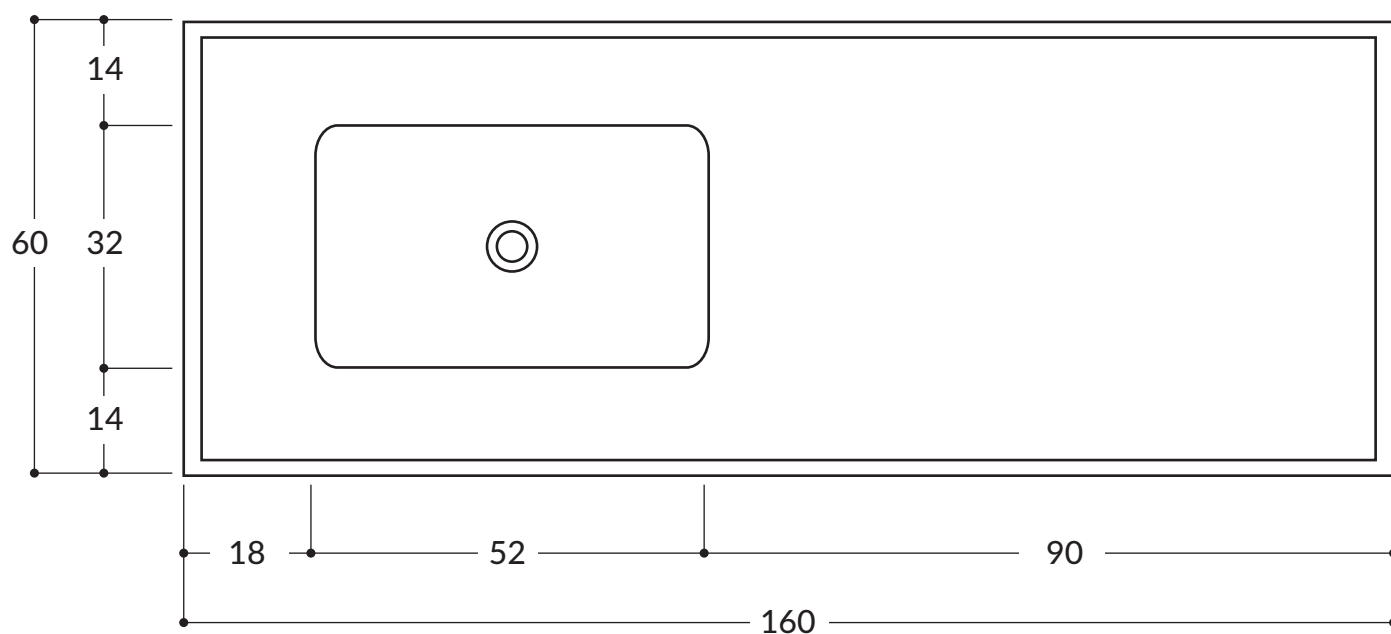

MESADA DE COCINA
1,00m x 0,60m
Con zócalo. Bacha izquierda

MESADA DE COCINA

1,20m x 0,60m

Bacha izquierda/derecha

MESADA DE COCINA
1,20m x 0,53m
Sin Zócalo

MESADA DE COCINA

1,40m x 0,60m

Bacha izquierda/derecha

MESADA DE COCINA
1,40m x 0,53m
Sin Zócalo

MESADA DE COCINA
1,60m x 0,60m
Con zócalo. Bacha central

MESADA DE COCINA
1,60m x 0,60m
Sin Zócalo

MESADA DE COCINA
1,80m x 0,60m
Con zócalo. Bacha central

PILETA DE LAVADERO
0,40m x 0,48m X 0,27m
Apoyo

PILETA DE LAVADERO
0,61m x 0,48m X 0,27m
Apoyo

PILETA DE LAVADERO
0,80m x 0,48m X 0,27m
Apoyo

PILETA DE LAVADERO
1,00m x 0,52m X 0,25m
Apoyo

PILETA DE LAVADERO
0,50m x 0,40m X 0,28m
Amurar

PILETA DE LAVADERO
0,60m x 0,50m X 0,30m
Amurar

VANITORY PARA BAÑO
0,50m x 0,37m