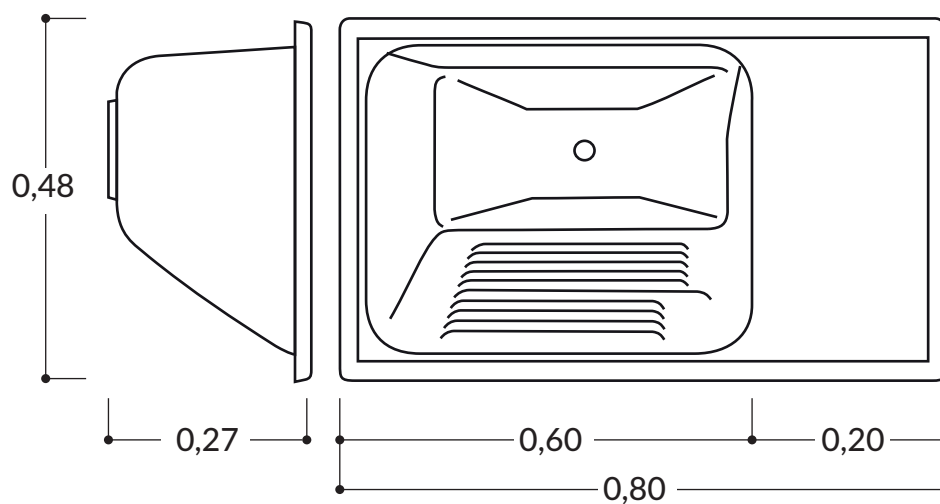

MESADA DE COCINA
1,00m x 0,60m
Con zócalo. Bacha izquierda

MESADA DE COCINA

1,20m x 0,60m

Bacha izquierda/derecha

MESADA DE COCINA
1,20m x 0,53m
Sin Zócalo

MESADA DE COCINA

1,40m x 0,60m

Bacha izquierda/derecha

MESADA DE COCINA
1,40m x 0,53m
Sin Zócalo

MESADA DE COCINA
1,60m x 0,60m
Con zócalo. Bacha central

MESADA DE COCINA
1,60m x 0,60m
Sin Zócalo

MESADA DE COCINA
1,80m x 0,60m
Con zócalo. Bacha central

PILETA DE LAVADERO
0,40m x 0,48m X 0,27m
Apoyo

PILETA DE LAVADERO
0,61m x 0,48m X 0,27m
Apoyo

PILETA DE LAVADERO
0,80m x 0,48m X 0,27m
Apoyo

PILETA DE LAVADERO
1,00m x 0,52m X 0,25m
Apoyo

PILETA DE LAVADERO
0,50m x 0,40m X 0,28m
Amurar

PILETA DE LAVADERO
0,60m x 0,50m X 0,30m
Amurar

VANITORY PARA BAÑO
0,50m x 0,37m