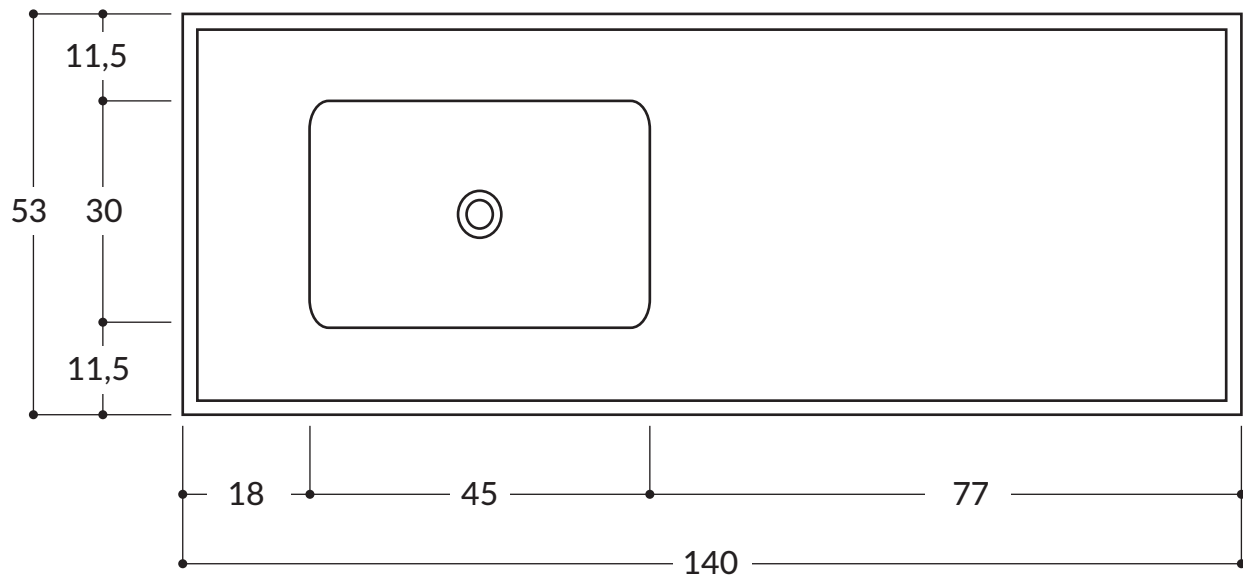

MESADA DE COCINA
1,00m x 0,60m
Con zócalo. Bacha izquierda

MESADA DE COCINA

1,20m x 0,60m

Bacha izquierda/derecha

MESADA DE COCINA
1,20m x 0,53m
Sin Zócalo

MESADA DE COCINA

1,40m x 0,60m

Bacha izquierda/derecha

MESADA DE COCINA
1,40m x 0,53m
Sin Zócalo

MESADA DE COCINA
1,60m x 0,60m
Con zócalo. Bacha central

MESADA DE COCINA
1,60m x 0,60m
Sin Zócalo

MESADA DE COCINA
1,80m x 0,60m
Con zócalo. Bacha central

PILETA DE LAVADERO
0,40m x 0,48m X 0,27m
Apoyo

PILETA DE LAVADERO
0,61m x 0,48m X 0,27m
Apoyo

PILETA DE LAVADERO
0,80m x 0,48m X 0,27m
Apoyo

PILETA DE LAVADERO
1,00m x 0,52m X 0,25m
Apoyo

PILETA DE LAVADERO
0,50m x 0,40m X 0,28m
Amurar

PILETA DE LAVADERO
0,60m x 0,50m X 0,30m
Amurar

VANITORY PARA BAÑO
0,50m x 0,37m