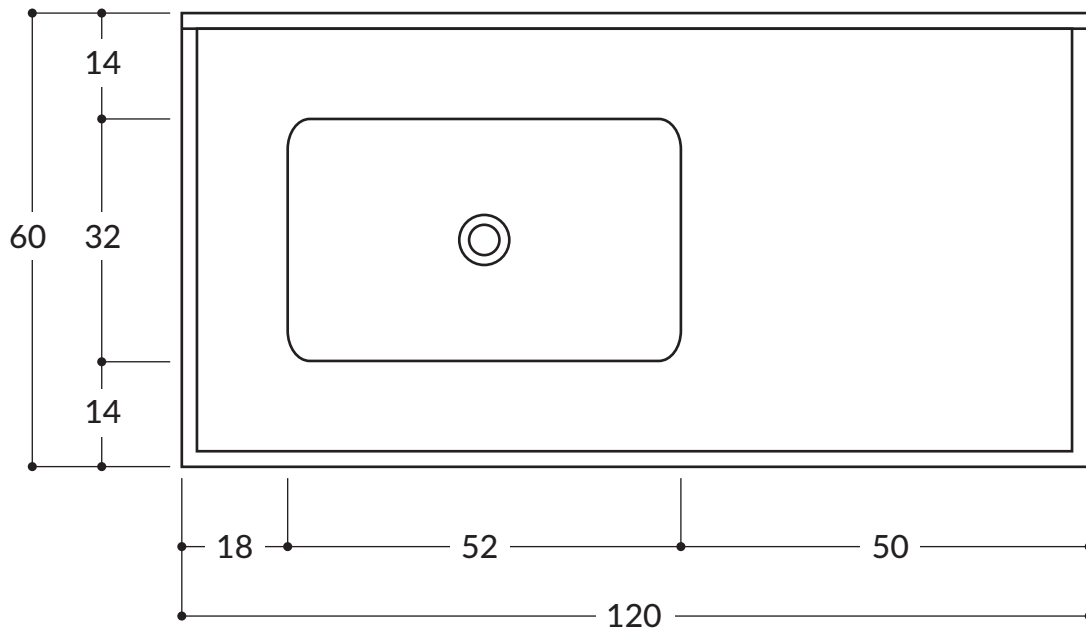

MESADA DE COCINA
1,00m x 0,60m
Con zócalo. Bacha izquierda

MESADA DE COCINA

1,20m x 0,60m

Bacha izquierda/derecha

MESADA DE COCINA
1,20m x 0,53m
Sin Zócalo

MESADA DE COCINA

1,40m x 0,60m

Bacha izquierda/derecha

MESADA DE COCINA
1,40m x 0,53m
Sin Zócalo

MESADA DE COCINA
1,60m x 0,60m
Con zócalo. Bacha central

MESADA DE COCINA
1,60m x 0,60m
Sin Zócalo

MESADA DE COCINA
1,80m x 0,60m
Con zócalo. Bacha central

PILETA DE LAVADERO
0,40m x 0,48m X 0,27m
Apoyo

PILETA DE LAVADERO
0,61m x 0,48m X 0,27m
Apoyo

PILETA DE LAVADERO
0,80m x 0,48m X 0,27m
Apoyo

PILETA DE LAVADERO
1,00m x 0,52m X 0,25m
Apoyo

PILETA DE LAVADERO
0,50m x 0,40m X 0,28m
Amurar

PILETA DE LAVADERO
0,60m x 0,50m X 0,30m
Amurar

VANITORY PARA BAÑO
0,50m x 0,37m