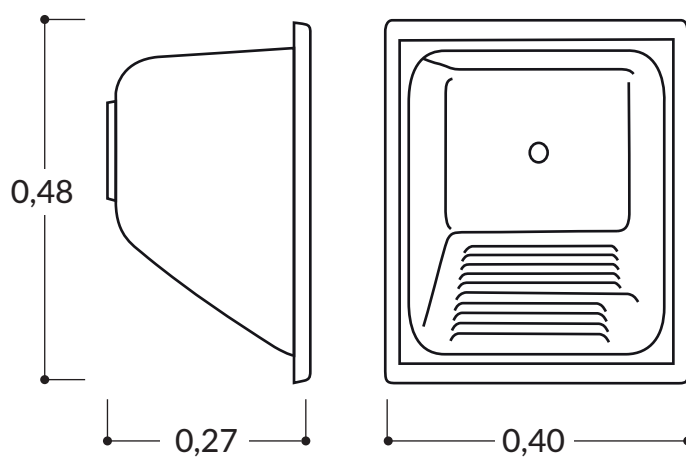

MESADA DE COCINA
1,00m x 0,60m
Con zócalo. Bacha izquierda

MESADA DE COCINA

1,20m x 0,60m

Bacha izquierda/derecha

MESADA DE COCINA
1,20m x 0,53m
Sin Zócalo

MESADA DE COCINA

1,40m x 0,60m

Bacha izquierda/derecha

MESADA DE COCINA
1,40m x 0,53m
Sin Zócalo

MESADA DE COCINA
1,60m x 0,60m
Con zócalo. Bacha central

MESADA DE COCINA
1,60m x 0,60m
Sin Zócalo

MESADA DE COCINA
1,80m x 0,60m
Con zócalo. Bacha central

PILETA DE LAVADERO
0,40m x 0,48m X 0,27m
Apoyo

PILETA DE LAVADERO
0,61m x 0,48m X 0,27m
Apoyo

PILETA DE LAVADERO
0,80m x 0,48m X 0,27m
Apoyo

PILETA DE LAVADERO
1,00m x 0,52m X 0,25m
Apoyo

PILETA DE LAVADERO
0,50m x 0,40m X 0,28m
Amurar

PILETA DE LAVADERO
0,60m x 0,50m X 0,30m
Amurar

VANITORY PARA BAÑO
0,50m x 0,37m