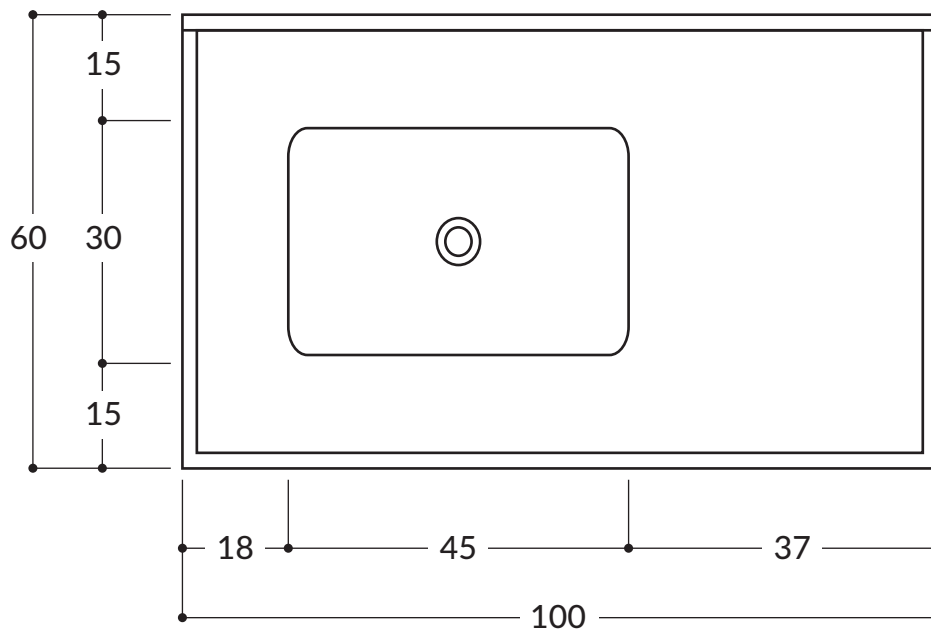

MESADA DE COCINA
1,00m x 0,60m
Con zócalo. Bacha izquierda

MESADA DE COCINA

1,20m x 0,60m

Bacha izquierda/derecha

MESADA DE COCINA
1,20m x 0,53m
Sin Zócalo

MESADA DE COCINA

1,40m x 0,60m

Bacha izquierda/derecha

MESADA DE COCINA
1,40m x 0,53m
Sin Zócalo

MESADA DE COCINA
1,60m x 0,60m
Con zócalo. Bacha central

MESADA DE COCINA
1,60m x 0,60m
Sin Zócalo

MESADA DE COCINA
1,80m x 0,60m
Con zócalo. Bacha central

PILETA DE LAVADERO
0,40m x 0,48m X 0,27m
Apoyo

PILETA DE LAVADERO
0,61m x 0,48m X 0,27m
Apoyo

PILETA DE LAVADERO
0,80m x 0,48m X 0,27m
Apoyo

PILETA DE LAVADERO
1,00m x 0,52m X 0,25m
Apoyo

PILETA DE LAVADERO
0,50m x 0,40m X 0,28m
Amurar

PILETA DE LAVADERO
0,60m x 0,50m X 0,30m
Amurar

VANITORY PARA BAÑO
0,50m x 0,37m