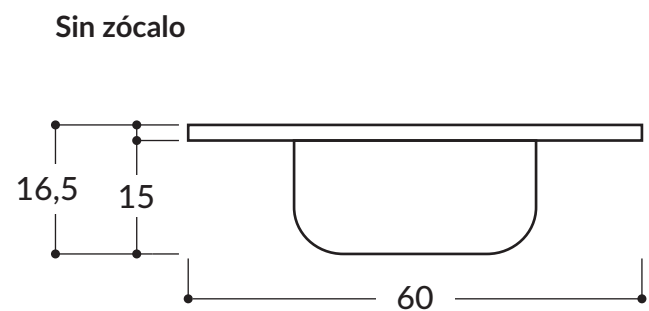

MESADA DE COCINA
1,00m x 0,60m
Con zócalo. Bacha izquierda

MESADA DE COCINA

1,20m x 0,60m

Bacha izquierda/derecha

MESADA DE COCINA
1,20m x 0,53m
Sin Zócalo

MESADA DE COCINA

1,40m x 0,60m

Bacha izquierda/derecha

MESADA DE COCINA
1,40m x 0,53m
Sin Zócalo

MESADA DE COCINA
1,60m x 0,60m
Con zócalo. Bacha central

MESADA DE COCINA
1,60m x 0,60m
Sin Zócalo

MESADA DE COCINA
1,80m x 0,60m
Con zócalo. Bacha central

PILETA DE LAVADERO
0,40m x 0,48m X 0,27m
Apoyo

PILETA DE LAVADERO
0,61m x 0,48m X 0,27m
Apoyo

PILETA DE LAVADERO
0,80m x 0,48m X 0,27m
Apoyo

PILETA DE LAVADERO
1,00m x 0,52m X 0,25m
Apoyo

PILETA DE LAVADERO
0,50m x 0,40m X 0,28m
Amurar

PILETA DE LAVADERO
0,60m x 0,50m X 0,30m
Amurar

VANITORY PARA BAÑO
0,50m x 0,37m