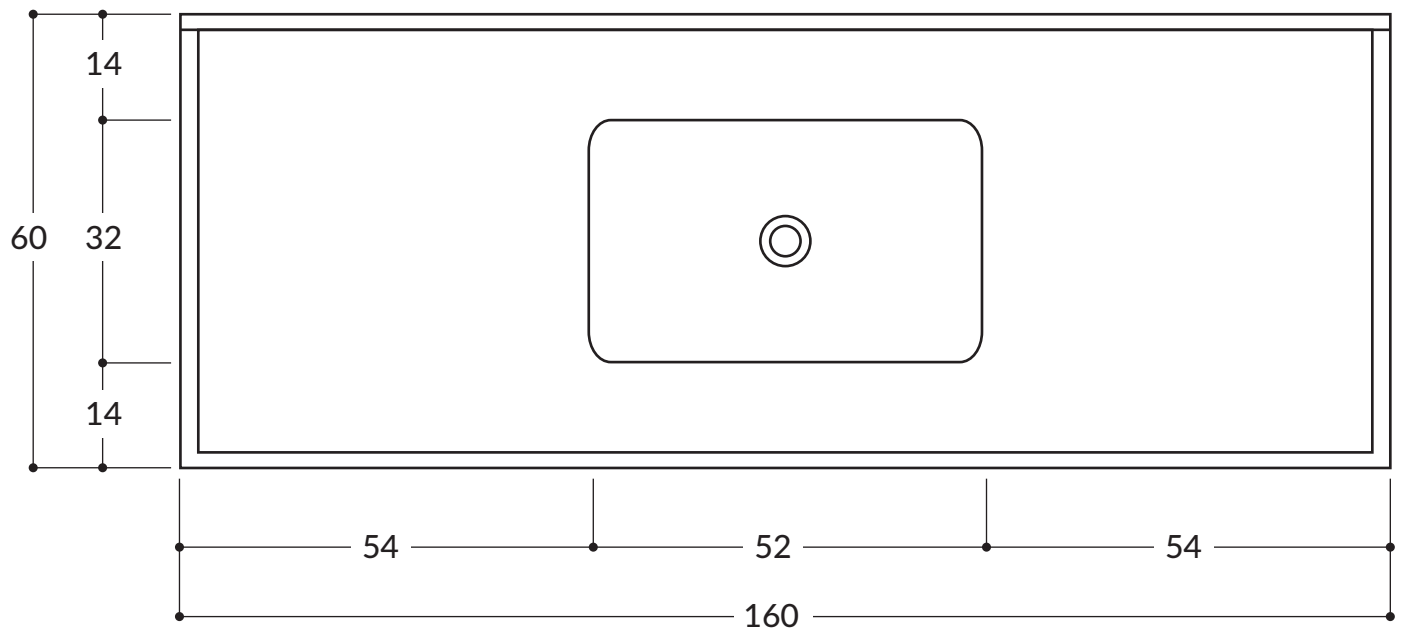

MESADA DE COCINA
1,00m x 0,60m
Con zócalo. Bacha izquierda

MESADA DE COCINA

1,20m x 0,60m

Bacha izquierda/derecha

MESADA DE COCINA
1,20m x 0,53m
Sin Zócalo

MESADA DE COCINA

1,40m x 0,60m

Bacha izquierda/derecha

MESADA DE COCINA
1,40m x 0,53m
Sin Zócalo

MESADA DE COCINA
1,60m x 0,60m
Con zócalo. Bacha central

MESADA DE COCINA
1,60m x 0,60m
Sin Zócalo

MESADA DE COCINA
1,80m x 0,60m
Con zócalo. Bacha central

PILETA DE LAVADERO
0,40m x 0,48m X 0,27m
Apoyo

PILETA DE LAVADERO
0,61m x 0,48m X 0,27m
Apoyo

PILETA DE LAVADERO
0,80m x 0,48m X 0,27m
Apoyo

PILETA DE LAVADERO
1,00m x 0,52m X 0,25m
Apoyo

PILETA DE LAVADERO
0,50m x 0,40m X 0,28m
Amurar

PILETA DE LAVADERO
0,60m x 0,50m X 0,30m
Amurar

VANITORY PARA BAÑO
0,50m x 0,37m