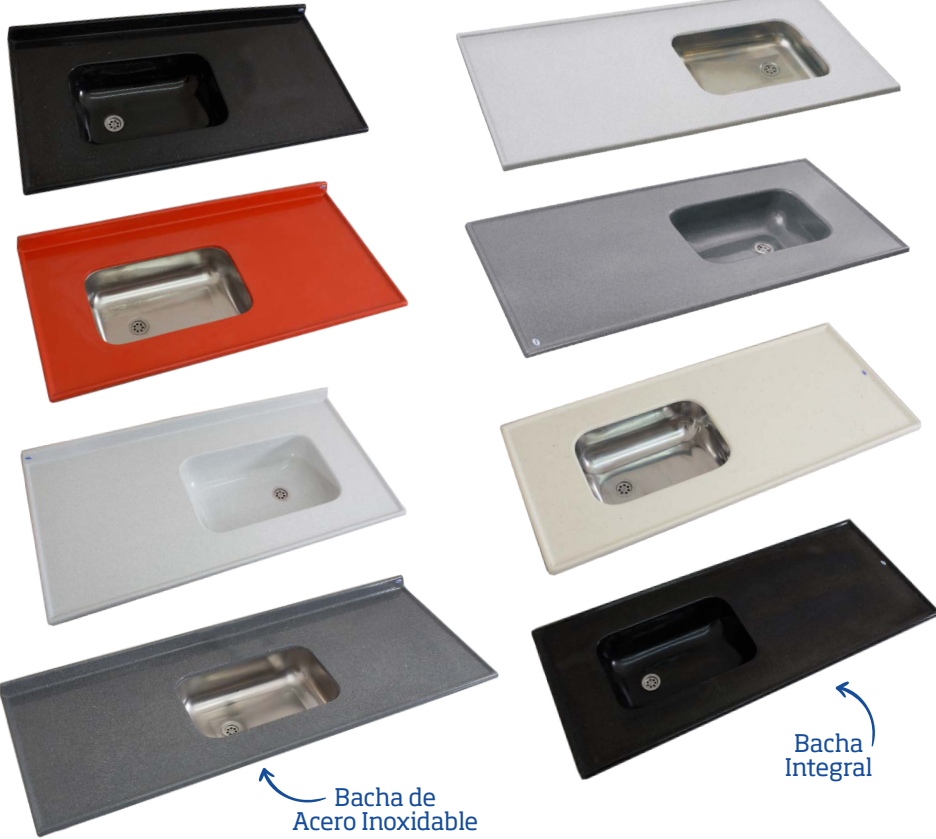

CATÁLOGO DE PRODUCTOS

MESADAS DE COCINA - PILETAS DE LAVADERO - MUEBLES

» MESADAS DE COCINA

Bacha Integral o Acero Inoxidable

Con zócalo

Sin zócalo

Colores

Con zócalo	Ubicación de bacha	Medida de bacha
1,00 X 0,60 mt.	Izquierda	0,45 x 0,30 x 0,15
1,20 X 0,60 mt.	Izquierda o Derecha	0,52 x 0,32 x 0,15
1,40 X 0,60 mt.	Izquierda o Derecha	0,52 x 0,32 x 0,15
1,60 X 0,60 mt.	Centrada	0,52 x 0,32 x 0,15
1,80 X 0,60 mt.	Centrada	0,52 x 0,32 x 0,15

» PILETAS DE LAVADERO

MÁRMOL SINTÉTICO

PROTECCIÓN FANTASMA BY MICROBAN

Fino borde antiderriame

Una sola pieza sin uniones

Resistente a líquidos domésticos

Resistente a impactos

Acabado brillante

Mayor profundidad de bacha

Fácil limpieza

Resistente a las manchas

Rápida y fácil instalación

Para amurar
Con zócalo y fregadero
0,50 x 0,40 x 0,28 mt.

Para amurar
Con zócalo y fregadero
0,60 x 0,50 x 0,30 mt.

Para mueble o ménsula
Doble oval con borde antiderriame, jabonera y fregadero
1,00 x 0,52 x 0,25 mt.

Colores

» PAÑOS CIEGOS

0,40 X 0,60 mt.
con zócalo

0,40 X 0,60 mt.
sin zócalo

1,20 X 0,60 mt.
con zócalo

» MUEBLES